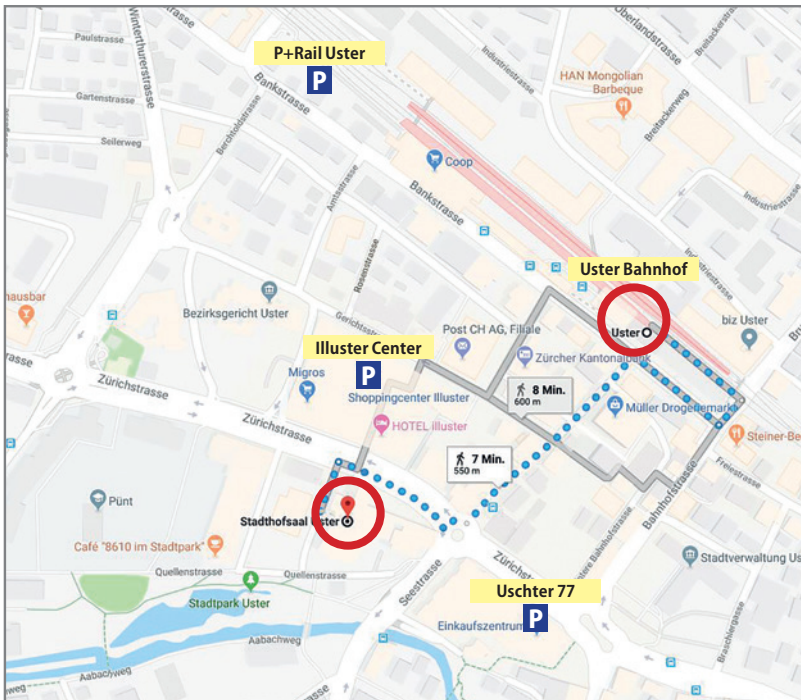

100 Jahre Generalstreik

Ein Dank an Bevölkerung, Behörden und Soldaten

Dienstag, 13. November 2018, 20.00 Uhr
Stadthofsaal Uster (Theaterstrasse 1, 8610 Uster)

Programm

19.00 Uhr Türöffnung, Eröffnung durch die Grenadiermusik Zürich

Apéro im Foyer

22.00 Uhr Schluss der Veranstaltung

Alle sind herzlich eingeladen!

In unmittelbarer Nähe der Halle befinden sich Parkmöglichkeiten und der Bahnhof Uster (siehe Rückseite).

Spendenkonto 100 Jahre Generalstreik
IBAN: CH32 0070 0110 0072 6223 1
www.100jahre-generalstreik.ch

100 Jahre Generalstreik

Ein Dank an Bevölkerung, Behörden und Soldaten

Parkplätze

Parkhaus: **Parkhaus Uschter 77**
 Adresse: Zürichstrasse 1, 8610 Uster
 Gehweg bis Stadthofsaal: ca. 4 Min.

Parkhaus: **Parkhaus Illuster Center**
 Adresse: Zürichstrasse 16, 8610 Uster
 Gehweg bis Stadthofsaal: ca. 2 Min.

Parkhaus: **P+Rail Uster**
 Adresse: Bankstrasse 32, 8610 Uster
 Gehweg bis Stadthofsaal: ca. 6 Min.

Fussweg von Uster Bahnhof bis Stadthofsaal
 Uster ca. 7 – 8 Min.

SBB Fahrpläne

Zürich HB - Uster

Zürich HB ab	Uster an		
18:40	18:54	S15	Richtung Rapperswil
18:42	19:04	S14	Richtung Hinwil
18:55	19:09	S5	Richtung Pfäffikon SZ
18:58	19:19	S9	Richtung Uster
19:10	19:24	S15	Richtung Rapperswil
19:12	19:34	S14	Richtung Hinwil
19:25	19:39	S5	Richtung Pfäffikon SZ
19:28	19:49	S9	Richtung Uster